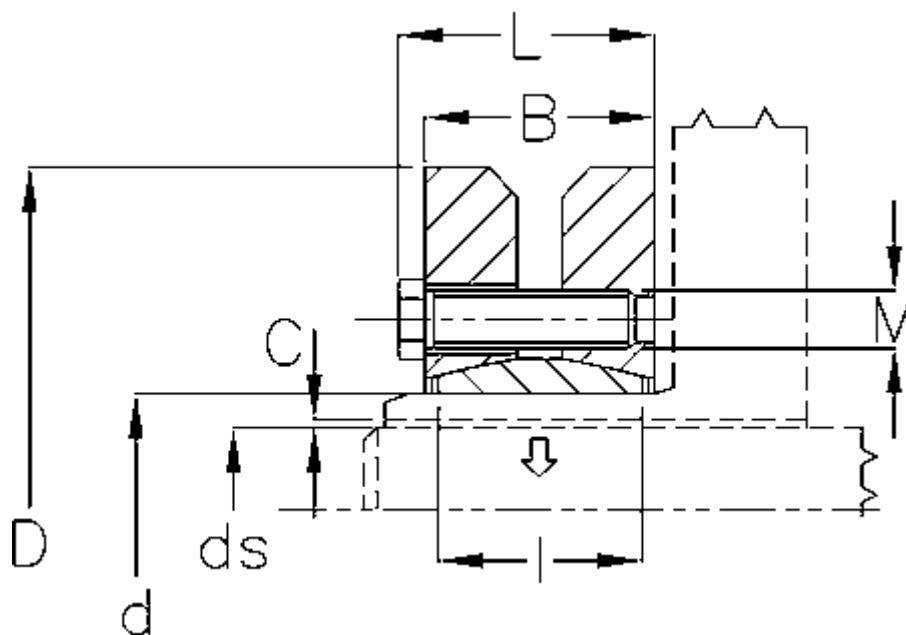

Varenummer: 438000480

Beskrivelse: Rota-fix spændelement SD 480

Mål

B mm = 213
C maks. = 0,123
d H8 mm = 480
D mm = 800
ds mm = 380
F kN aksialkraft = 6200
L mm = 228
l mm = 188

M mm = M24
T Nm drejningsmoment = 1175000
Ts Nm boltetilspændingsmoment = 840